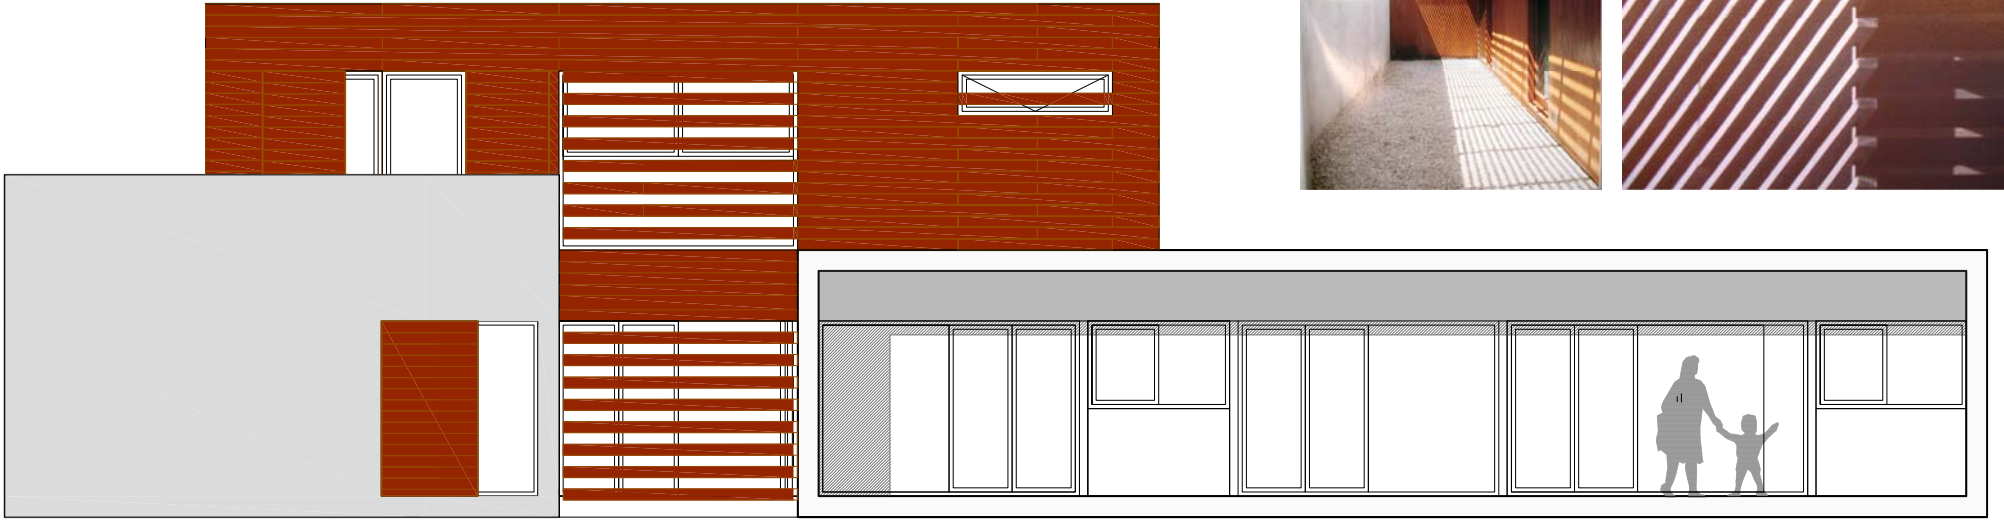

SUPERFICIE CONSTRUIDA NIVEL 0: 238 M2  
 SUPERFICIE CONSTRUIDA NIVEL 1: 100 M2

**casa souza  
patio**

acceso

vista de la casa

vista paisaje

vista general de la casa+vista paisaje

flexibilidad

estancia abierta a la casa y al paisaje

circulación abierta a la casa y al paisaje

estancia cerrada a la casa y abierta al paisaje (posible sala de reuniones)